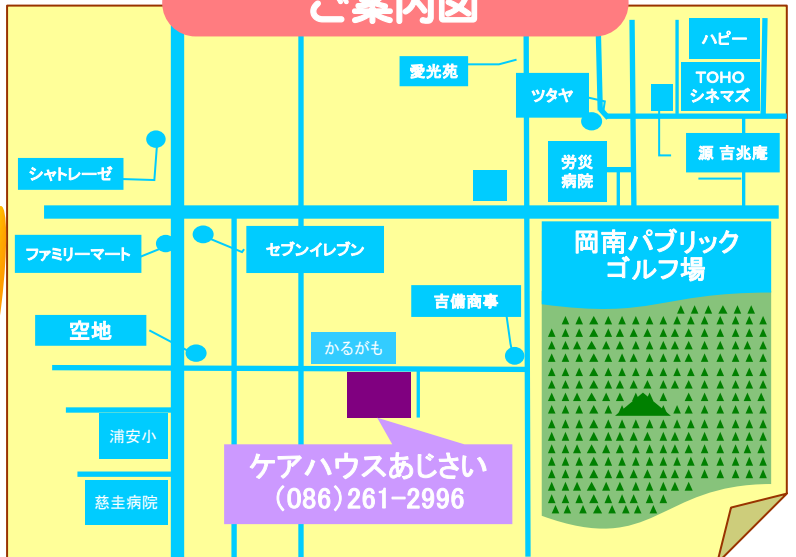

あじさい夏祭り

日時 令和元年7月20日(土)

18:00夜店開店 ~20時20分 小雨決行

場所 「ケアハウスあじさい」

スイカ割り大会 18:20~

移動販売の「たこ焼き」!

盆踊り 18:50~

パブリカを踊ろう! 19:20~

オリジナルうちわづくり

白いうちわからオリジナル
うちわを作ろう!
シールやテープで自由に飾れます
好きなシールやかざりを持ってきて
もいんですよ!

抽選会 19:40~

あじさい名物「花火」
20:00~

夜店

ご案内図

※施設周辺の駐車場は数に限りがあります。ご了承ください。